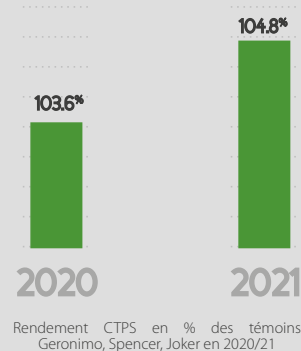

Flambo

Variété réactive à la photopériode.
Adaptée aux semis précoces

Retrouvez plus d'informations
sur notre site internet :
www.agriobtentions.fr

- Hr, variété réactive à la photopériode adaptée aux semis-précoces
- Bonne productivité
- Adaptée aux mélanges d'espèces et associations de culture

COTATION
CTPS
103.3%

en % des témoins CTPS

Inscription : France
Zone de culture :

Flambo

LES POINTS FORTS

- . Hr - variété réactive à la photopériode, adaptée aux semis précoces
- . Bonne productivité
- . Adaptée aux mélanges d'espèces et associations de culture

IMPLANTATION

ZOOM QUALITE*

PLANTES

Type : **Afila Hr**
Précocité début floraison : **Tardif**
Précocité fin floraison : **Tardif**
Précocité maturité : **Tardif**

Froid : **Moyennement tolérant**
Verse : **Tolérant**

Pouvoir couvrant : **Moyenne**
Hauteur floraison : **Moyenne**
Hauteur récolte : **Moyenne**

PROFIL MALADIES

Chlorose ferrique : **Moyennement sensible**

COTATION CTPS

QUALITES TECHNOLOGIQUES

Couleur de la graine : **Jaune**
PMG : **Faible**
Protéines : **Moyen**